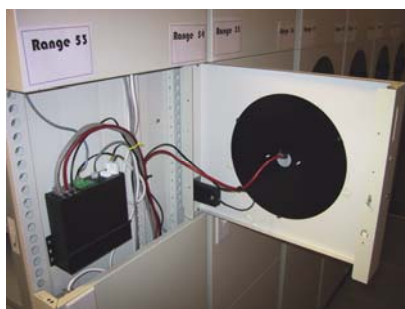

LOGICPlus™ Styresystem monteret i NordPlan mobilreol.